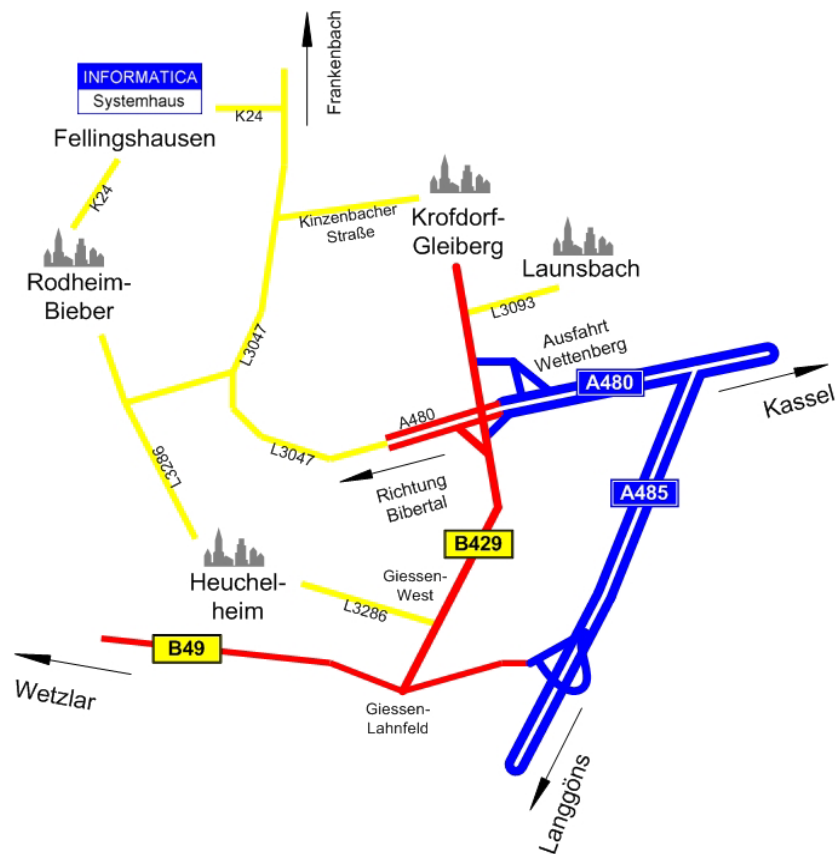

Anfahrt in der Übersicht

Anfahrt im Detail

In Ortsteil Biebertal - Fellingshausen:

Aus Richtung Rodheim kommend:

Folgen Sie der Hauptstraße durch den Ort und lassen Sie die Kirche links liegen.

Hinter der Kirche biegen Sie dann in die zweite Straße auf der linken Seite, den Burgweg,
(direkt hinter einer längliche Verkehrsinsel) ein.

Die 3. Straße auf der linken Seite ist der „Vogelsang“.

Unsere Firma findet sich gleich im ersten Haus auf der rechten Seite auf dem Eckgrundstück.
Der Eingang befindet sich zum Burgweg hin.

Von der L3047 kommend:

Biegen Sie in die erste Straße auf der rechten Seite, den Burgweg, ein.

Die 3. Straße auf der linken Seite ist der „Vogelsang“.

Unsere Firma findet sich gleich im ersten Haus auf der rechten Seite auf dem Eckgrundstück.
Der Eingang befindet sich zum Burgweg hin.